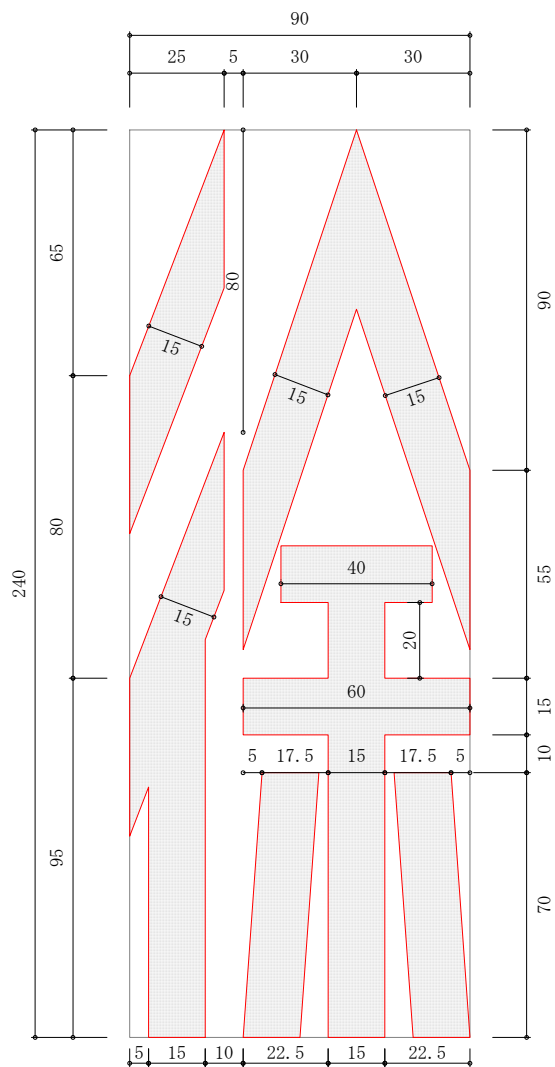

# 標示レイアウト 徐行 (2.4×0.9)

Le= 7.55m

Lp= 9.0m

Le= 6.18m

Lp= 7.4m

Le= 13.73m

Lp= 16.4m