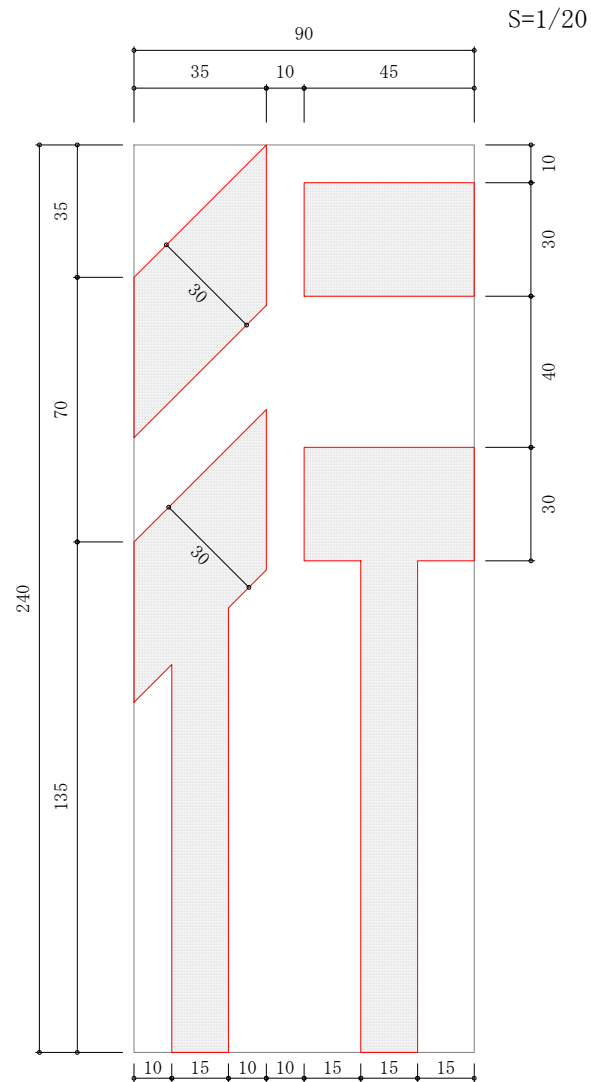

# 標示レイアウト 徐行 (2.4×0.9)

Le= 7.55m

Lp= 9.0m

Le= 6.18m

Lp= 7.4m

Le= 13.73m

Lp= 16.4m