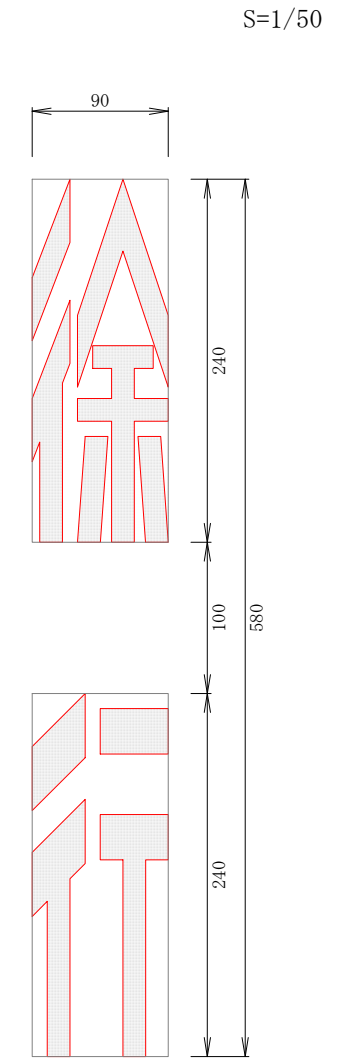

# 標示レイアウト 徐行 (2.4×0.9)

Le= 7.55m

Lp= 9.0m

Le= 6.18m

Lp= 7.4m

Le= 13.73m

Lp= 16.4m