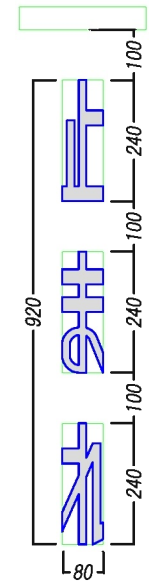

Le=5.65m  
Lp=6.7m

Le=6.73m  
Lp=8.0m

Le=6.26m  
Lp=7.5m

Le=18.64m  
Lp=22.2m

図面名	サイズ	縮尺	図面No.	色	単位	備考	作者
止まれ	240 × 80	1:20		白	cm	(京都府警察本部指定)	yokoe