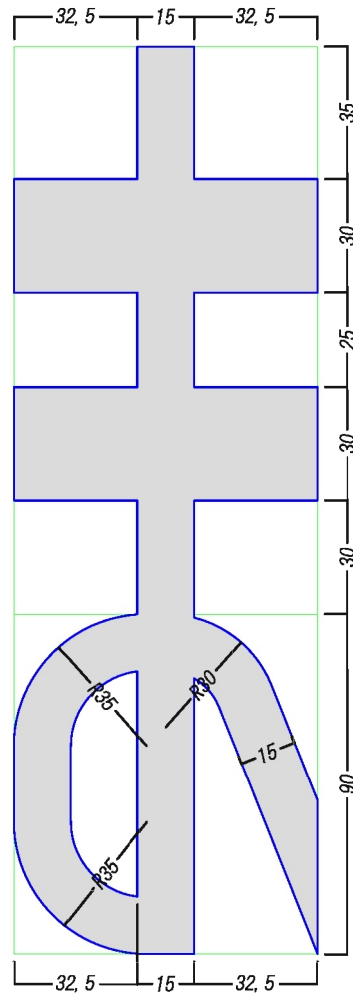

Le=5.65m  
Lp=6.7m

Le=6.73m  
Lp=8.0m

Le=6.26m  
Lp=7.5m

Le=18.64m  
Lp=22.2m

図面名	サイズ	縮尺	図面No.	色	単位	備考	作者
止まれ	240 × 80	1:20		白	cm	(京都府警察本部指定)	yokoe