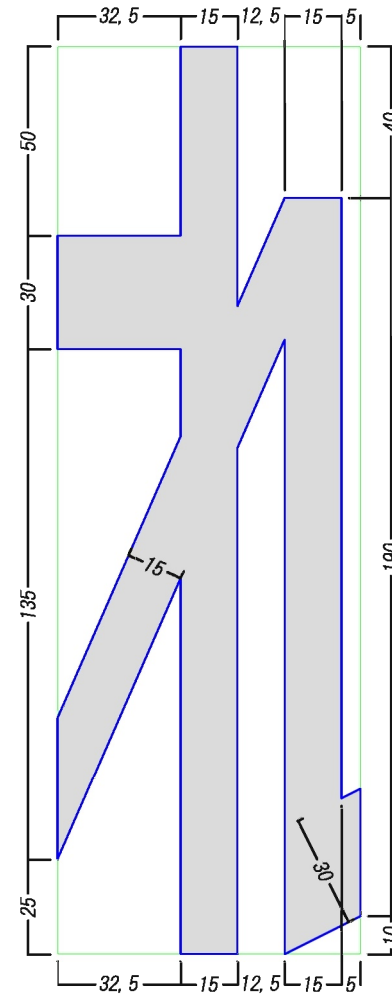

Le=5.65m  
Lp=6.7m

Le=6.73m  
Lp=8.0m

Le=6.26m  
Lp=7.5m

Le=18.64m  
Lp=22.2m

図面名	サイズ	縮尺	図面No.	色	単位	備考	作者
止まれ	240 × 80	1:20		白	cm	(京都府警察本部指定)	yokoe